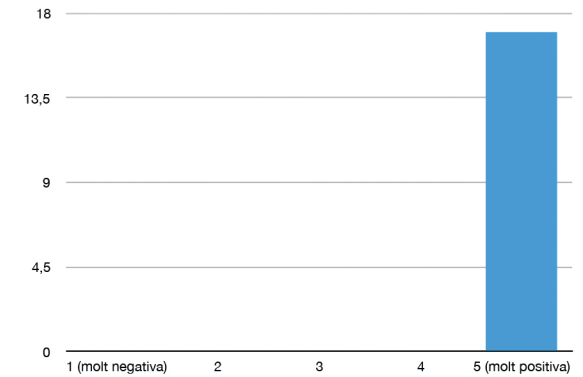

Total valoraciones: 17 (20% de respuesta)

Ámbito jóvenes: 11

Ámbito diversidad funcional: 2

¿El servicio ha satisfecho tus necesidades?

● Si ● No ● No contesta

¿Cómo valoras la respuesta recibida?

● Mujeres ● Hombres
● Personas no binarias ● No contesta