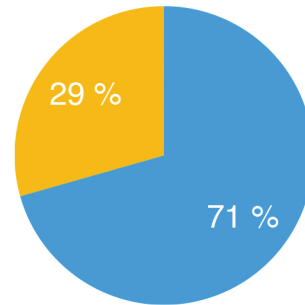

Valoración de las usuarias del servicio de asesoramiento online a profesionales en educación sexual

A partir de las respuestas recibidas a los cuestionarios online de satisfacción de SIDASTUDI

A partir de las respuestas recibidas a los cuestionarios online de satisfacción de SIDASTUDI

Total valoraciones: 17 (20% de respuesta)

Ámbito jóvenes: 11

Ámbito diversidad funcional: 2

¿El servicio ha satisfecho tus necesidades?

● Si ● No ● No contesta

¿Cómo valoras la respuesta recibida?

● Mujeres ● Hombres
● Personas no binarias ● No contesta